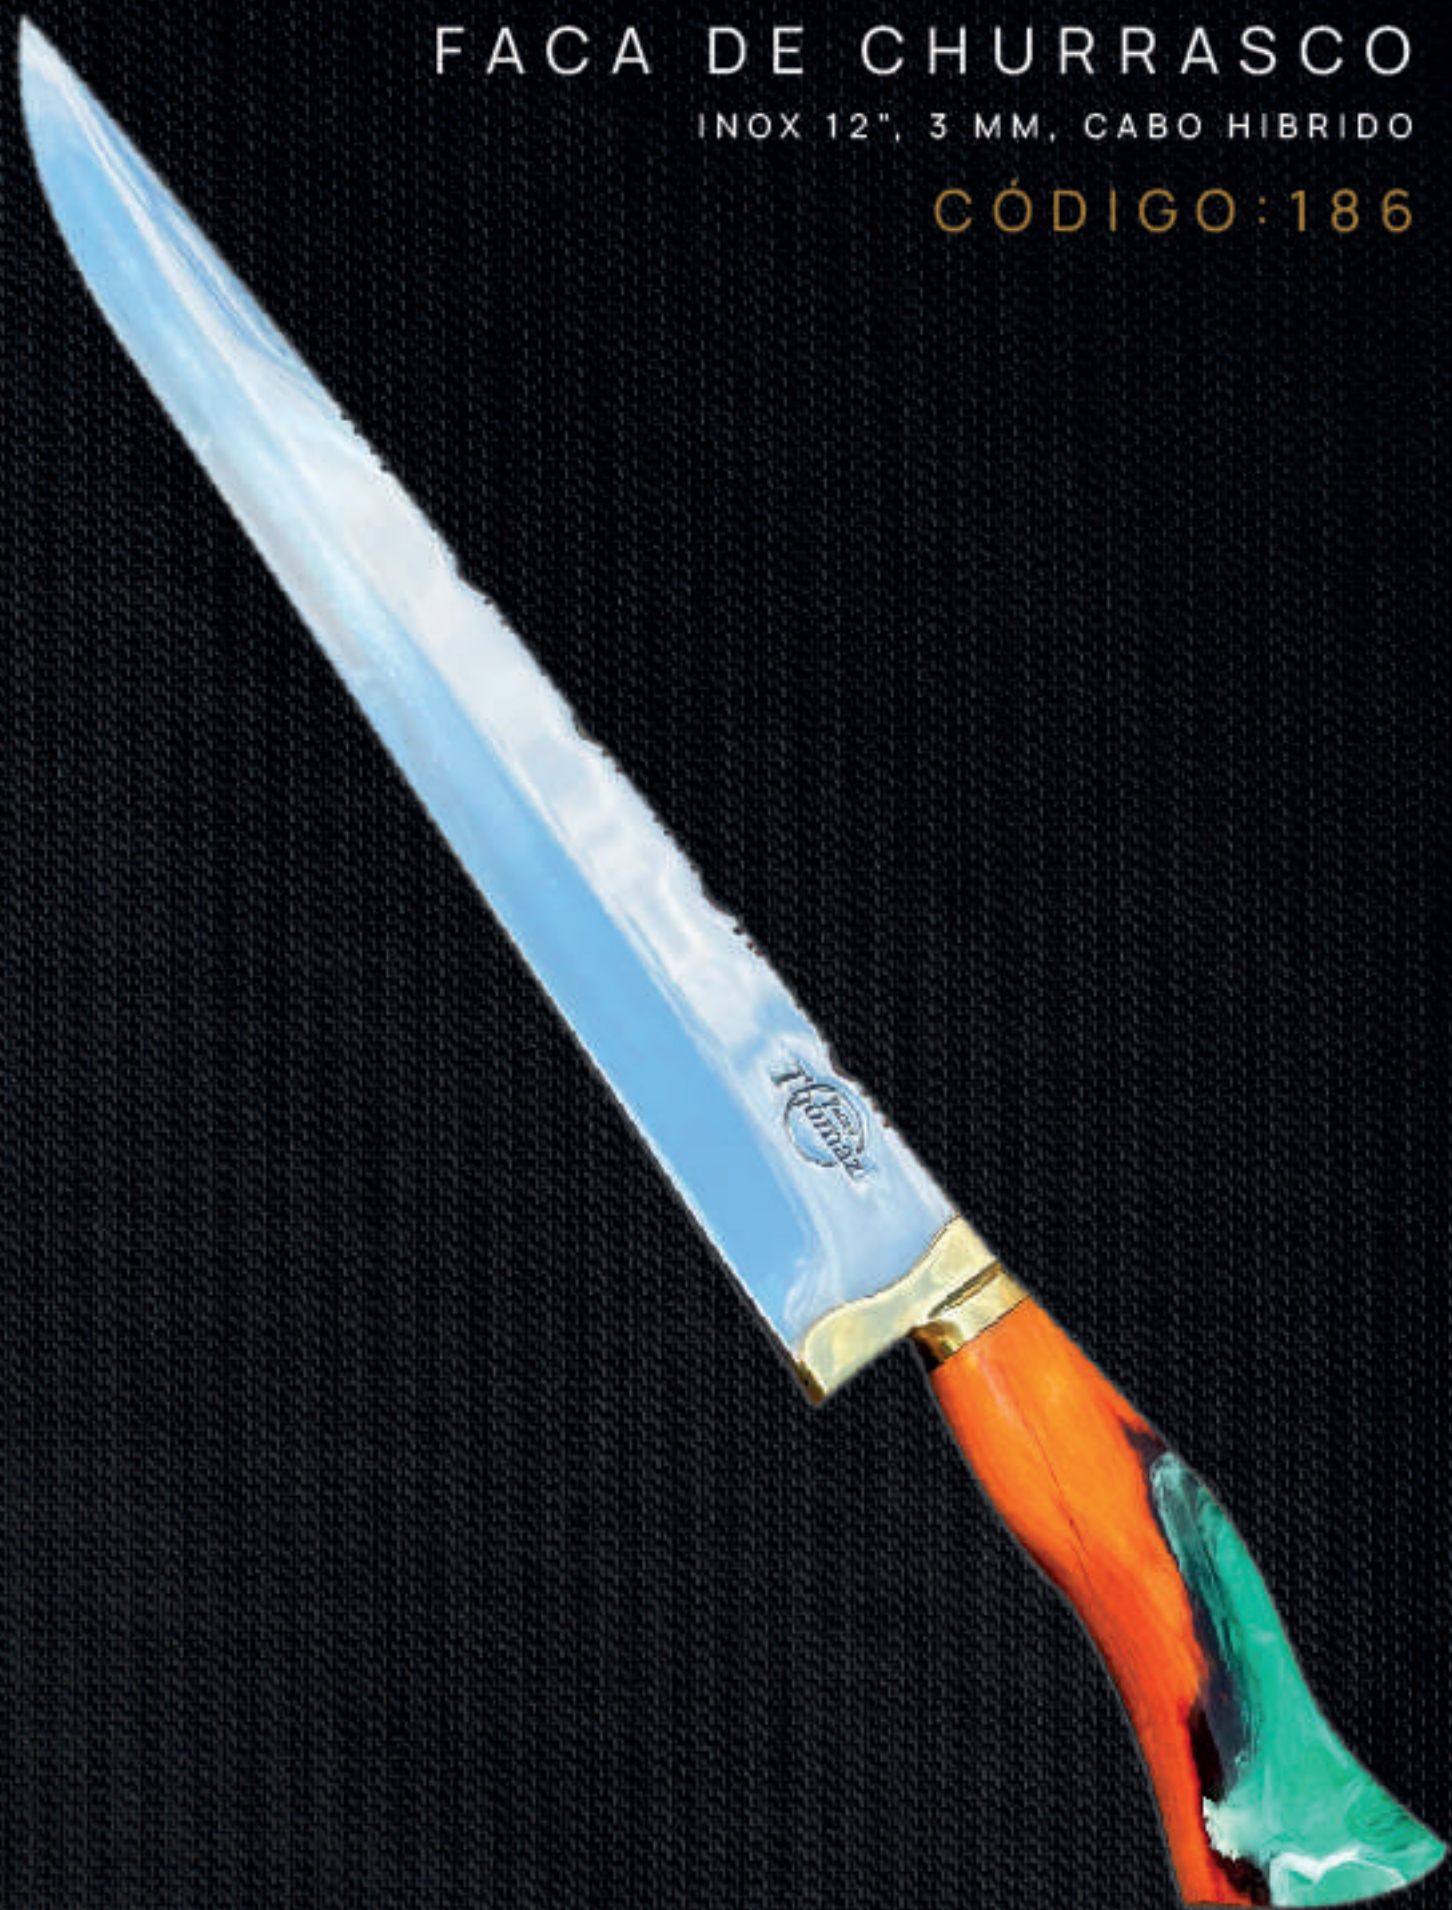

FACA DE CHURRASCO

INOX 12", 3 MM, CABO HIBRIDO

CÓDIGO: 186