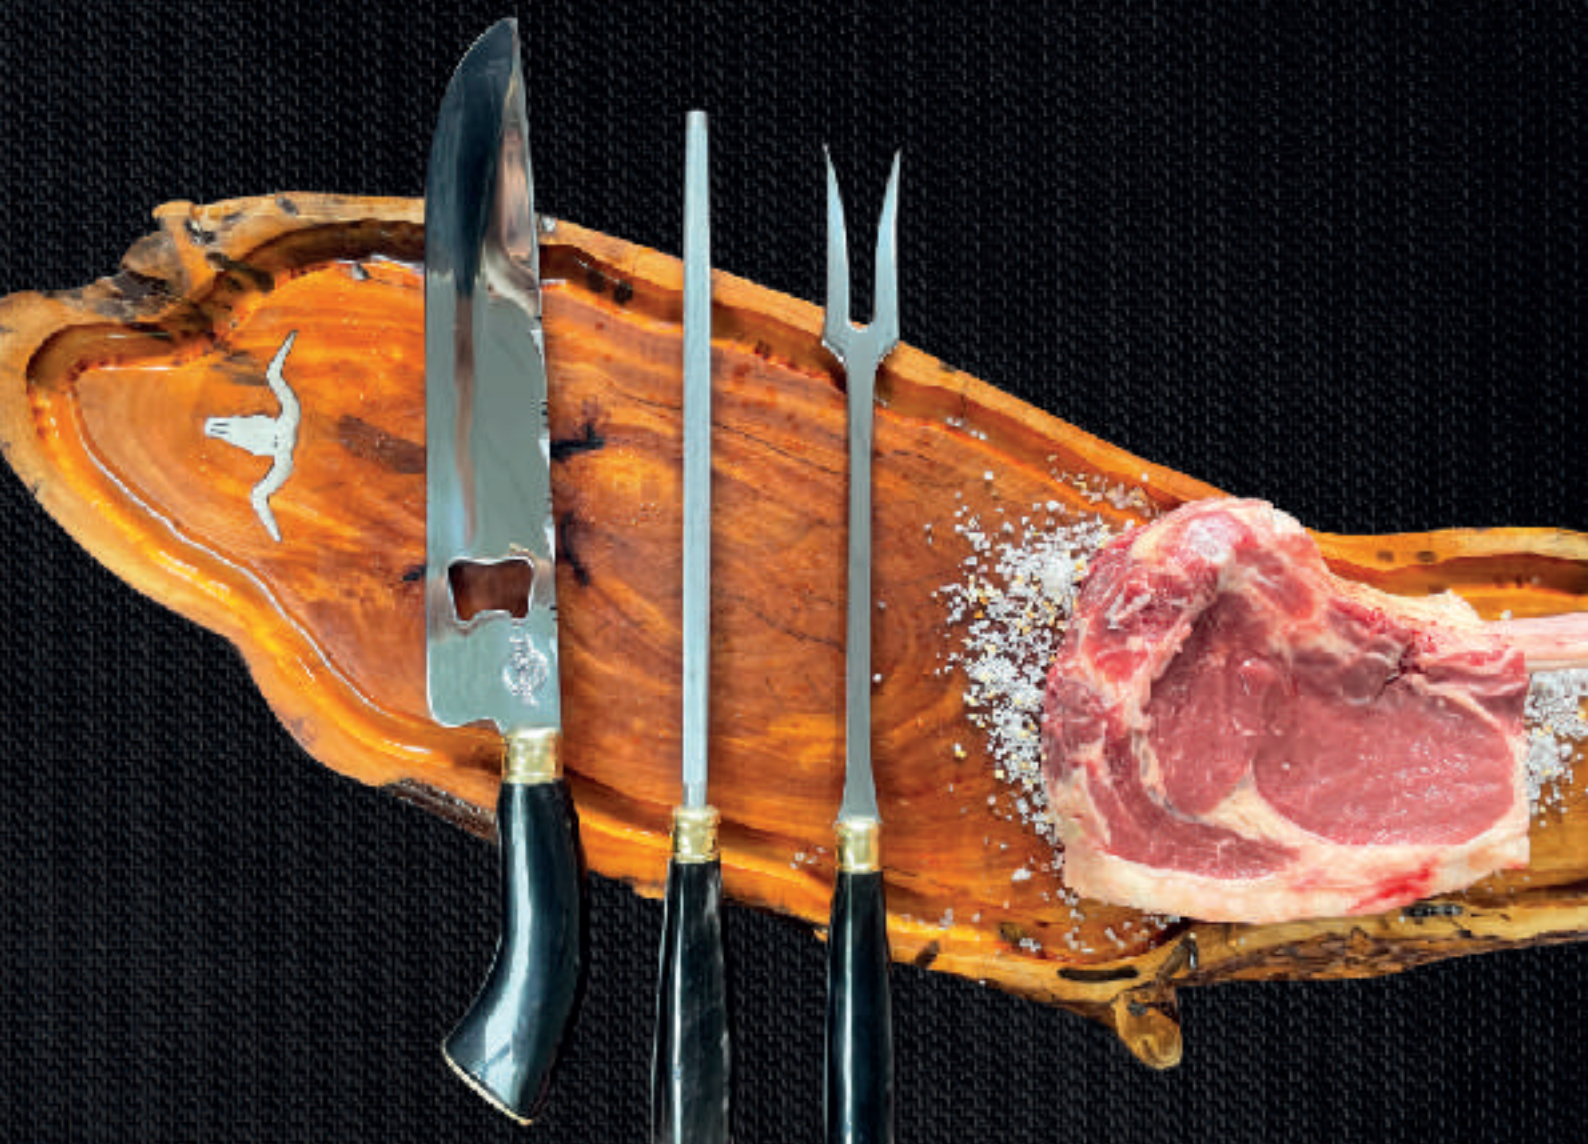

KIT 3 PEÇAS, ABRIDOR, 3 MM

CABOS VARIADOS

CÓDIGO: 195